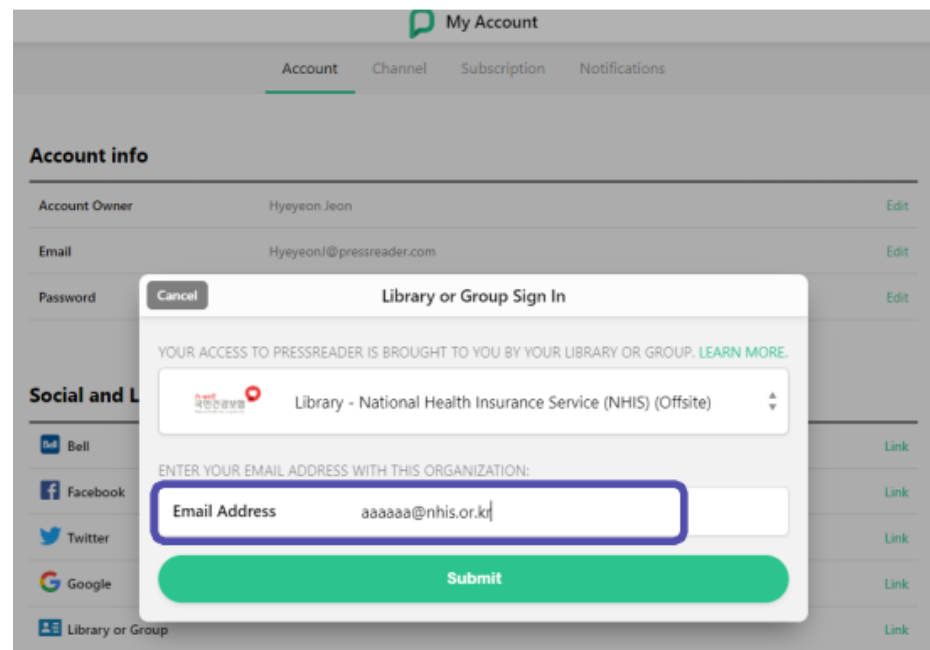

모바일 APP – 기관 이메일로 접속 (30일 인증)