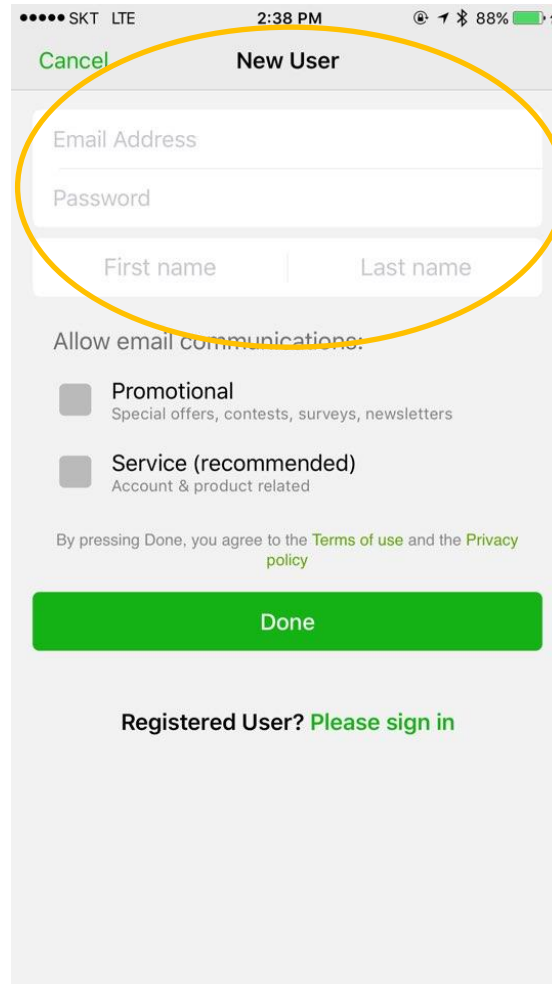

모바일 어플리케이션 'PressReader' 설치 필수

화면 하단에 Sign in 클릭

Sign in 클릭

개인화 기능 – 개인 계정 생성 방법 (모바일)

모바일 어플리케이션 ‘PressReader’ 설치 필수

3

하단 Sign up now 클릭, E-mail 계정 가입 후 계정 생성 (SNS 계정 연동 가능)

개인화 기능 - 부가 기능 소개 (PC)