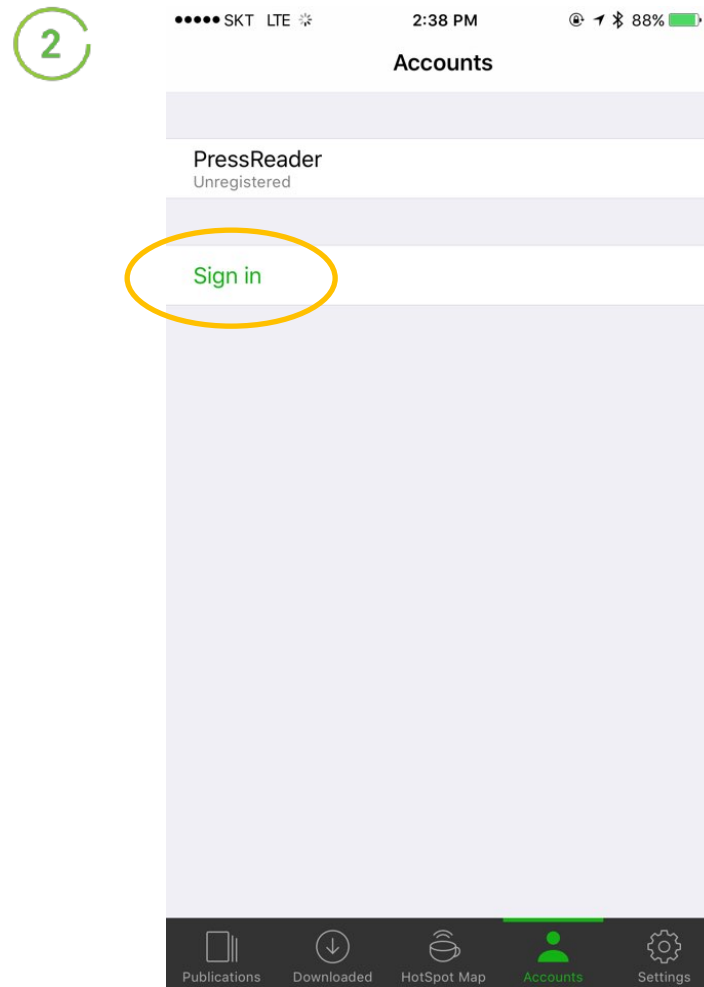

모바일 어플리케이션 'PressReader' 설치 필수

화면 하단에 Sign in 클릭

Sign in 클릭

개인화 기능 – 개인 계정 생성 방법 (모바일)

모바일 어플리케이션 ‘PressReader’ 설치 필수

3

하단 Sign up now 클릭, E-mail 계정 가입 후 계정 생성 (SNS 계정 연동 가능)

개인화 기능 - 부가 기능 소개 (PC)