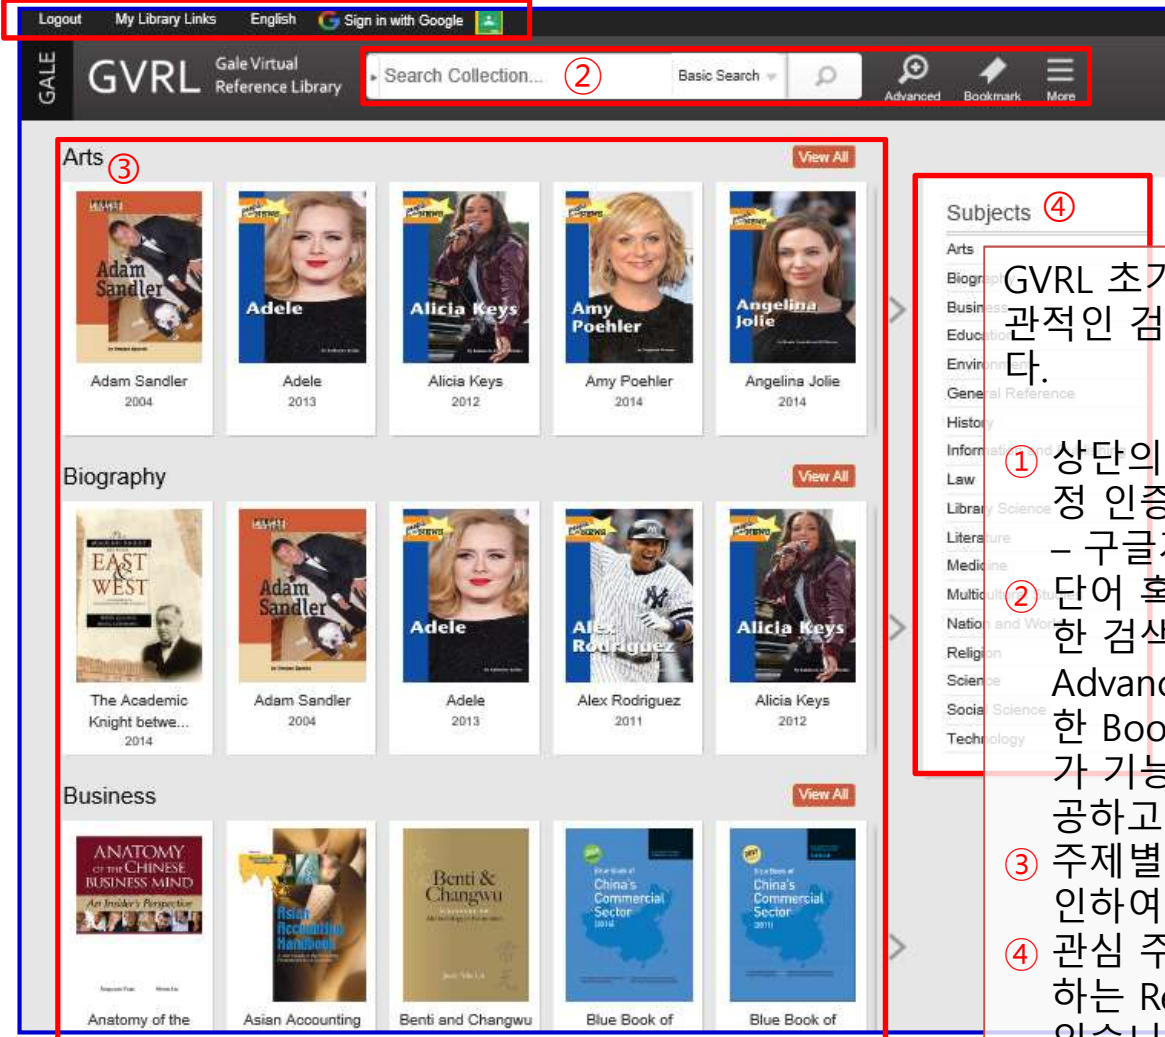

# 01 RISS 해외DB 통합 검색 페이지를 통한 GVRL 접속 경로 소개

RISS 해외DB 통합 검색 페이지를 통한 접속 경로입니다.  
<http://www.riss.kr/fsearch/FsearchMain.do>로 접속하시면 본 기본 검색 화면을 확인할 수 있습니다.

1. 검색 박스 좌측의 통합 검색DB를 클릭하시면 아래의 ABC순 혹은 분야별 DB 목록이 펼쳐지며 이 중에서 GVRL을 선택하시면 검색이 시작됩니다.
2. RISS 통합검색 박스를 통한 단어 혹은 구어 입력만으로도 GVRL을 검색할 수 있습니다. 화면 우측 해외DB 현황의 스크롤 메뉴를 통하여 세계 최대의 Reference e-Book인 GVRL을 이용할 수 있습니다.
3. 상세검색 화면으로 이동할 수 있습니다.

# 01 RISS 해외DB 통합 검색 페이지를 통한 GVRL 접속 경로 소개

**RISS 해외DB 통합 검색 페이지 상세검색 화면입니다.**

(해외석박사학위논문)

(예술/패션)

(법률/뉴스/경영경제)

Westlaw Int'l  
(법률/뉴스/경영경제)

BL-ETHOS  
(영국학위논문)

**1.** 검색 다양한 검색 필드를 이용한 단어 혹은 구를 조합하여 해외 전자자료를 검색 할 수 있습니다.

# 01 GVRL 초기 화면

해외전자정보 서비스 이용교육

GVRL은 세계 최고의 전자자료입니다.

①

GVRL 초기 페이지는 연구자와 검색자에게 직관적인 검색 인터페이스를 제공하고 있습니다.

① 상단의 위치한 메뉴는 로그아웃 및 개인계정 인증에 대한 지원입니다.

- 구글계정 지원

② 단어 혹은 구를 이용한 빠른 검색과 다양한 검색어와 검색 필드를 조합한