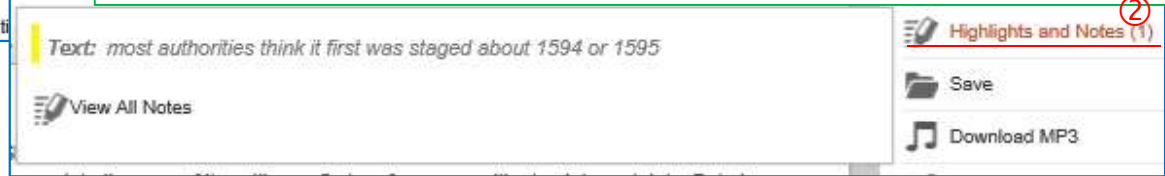

# 01 Tools - 도구 도우미

GVRL은 세계 최고의 전자자료입니다.

**Highlights & Note** 기능은 본문 내용 중 관심 ① 문장이나 특이 문단을 드래그하면 해당 기사의 원문을 강조하여 저장할 수 있도록 색깔을 입히고 메모할 수 있습니다. 이렇게 강조된 문장은 ② **Highlights & Note** 에 저장되어 활용할 수 있습니다.

**Translate Article** 기능은 문자 그대로 본문 내용을 여러 언어로 번역하여 제공할 수 있습니다. 한국어를 비롯한 23개 언어로 번역되어 있습니다. 우수한 번역 프로그램을 도입하여 자동 번역하고 있습니다.