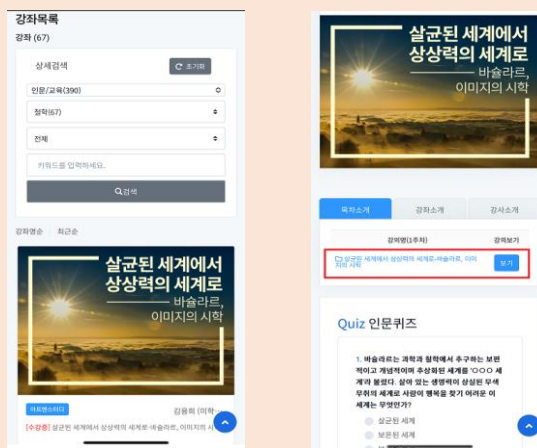

공군사관학교 인문학365학습관

▶ PC 이용방법

1. 도서관 홈페이지 로그인 후, 상단의 전자자료 > 데이터베이스 > 콘텐츠 > 인문학365 배너 클릭

▶ 모바일 이용방법

1. 모바일로 <http://afa-human.cplms.co.kr> 접속 후 로그인 아이디는 학번/사번, 비밀번호는 성명

2. '카테고리'에서 원하는 강좌 선택

2. '카테고리'에서 원하는 강좌 선택