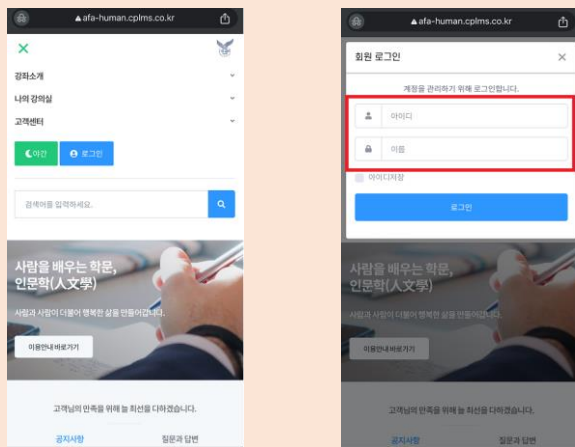

공군사관학교 인문학365학습관

▶ PC 이용방법

1. 도서관 홈페이지 로그인 후, 상단의 전자자료 > 데이터베이스 > 콘텐츠 > 인문학365 배너 클릭

▶ 모바일 이용방법

1. 모바일로 <http://afa-human.cplms.co.kr> 접속 후 로그인 아이디는 학번/사번, 비밀번호는 성명

2. '카테고리'에서 원하는 강좌 선택

2. '카테고리'에서 원하는 강좌 선택