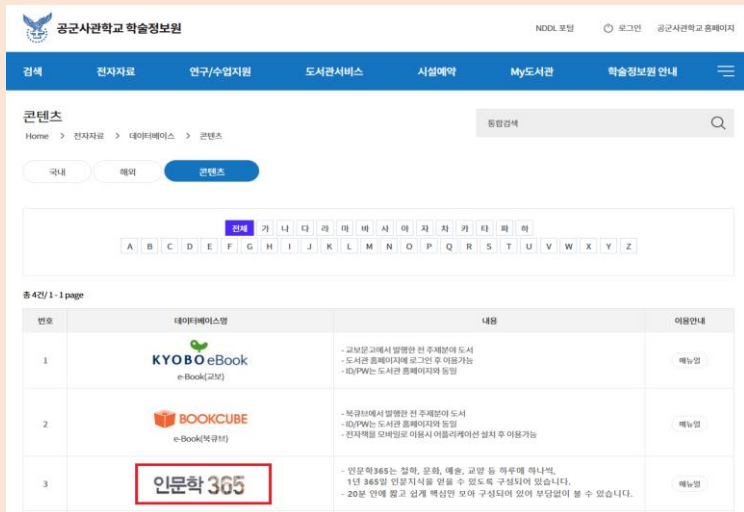

공군사관학교 인문학365학습관

▶ PC 이용방법

1. 도서관 홈페이지 로그인 후, 상단의 전자자료 > 데이터베이스 > 콘텐츠 > 인문학365 배너 클릭

▶ 모바일 이용방법

1. 모바일로 <http://afa-human.cplms.co.kr> 접속 후 로그인 아이디는 학번/사번, 비밀번호는 성명

2. '카테고리'에서 원하는 강좌 선택

2. '카테고리'에서 원하는 강좌 선택